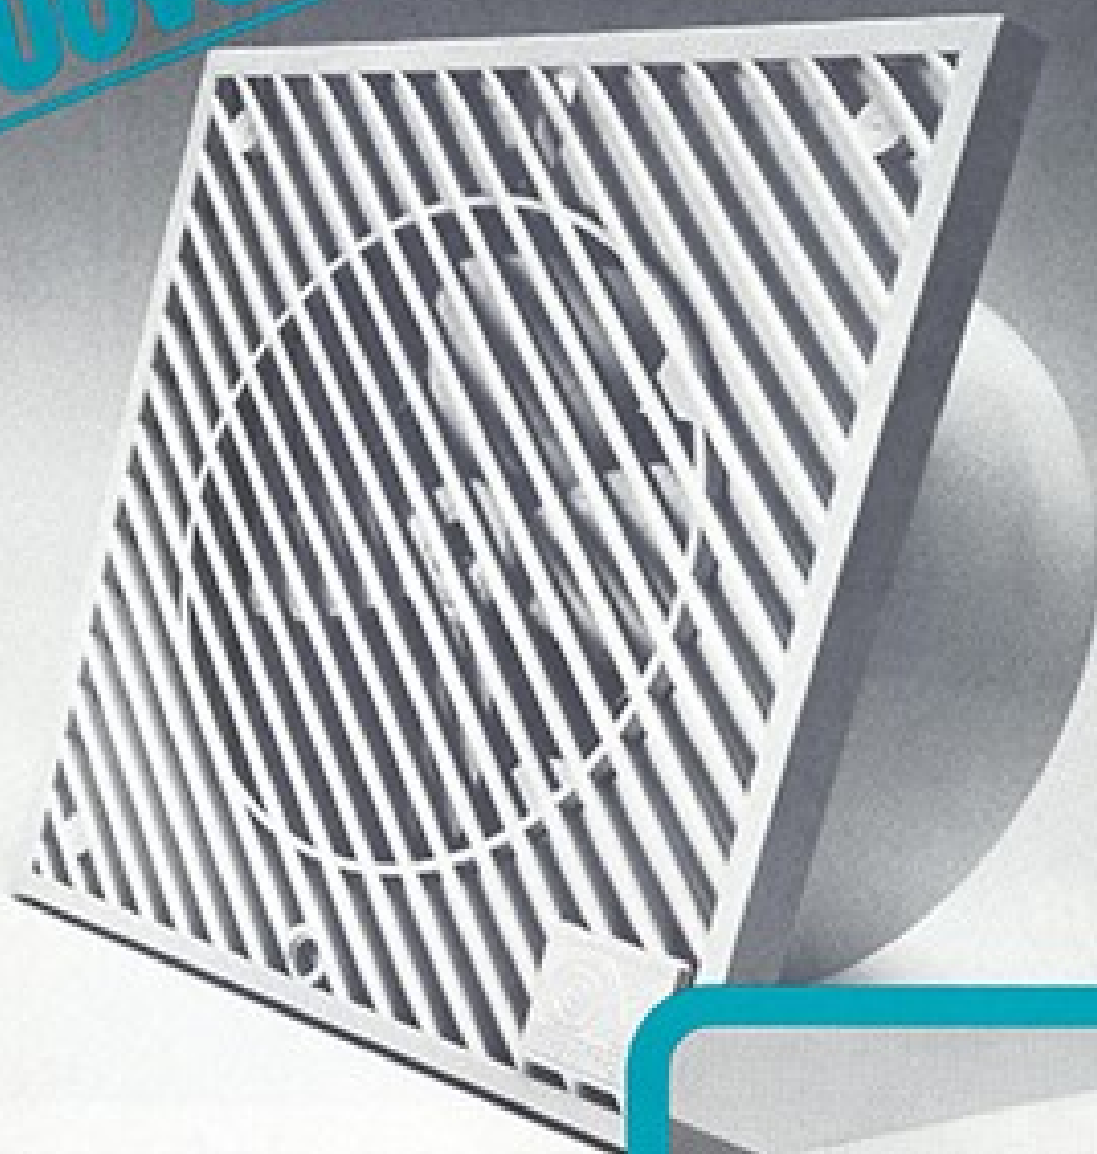

# VORT MURO

N.E.

**NUOVO!**

## **l'aeratore a muro a scomparsa**

L'applicazione a filo muro  
gli permette di inserirsi nella parete  
non creando sporgenze antiestetiche.  
La griglia, realizzata da un noto designer  
è bianca, verniciabile eventualmente  
nel colore desiderato.